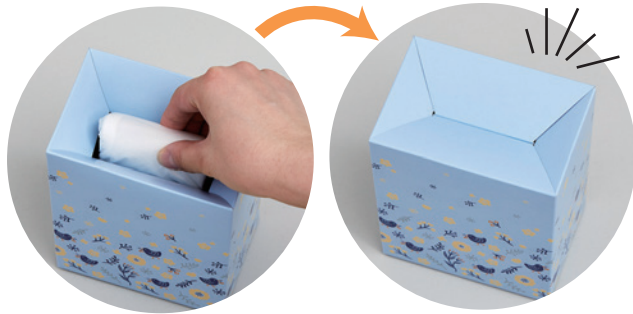

おしゃれで可愛いトイレ用ゴミ箱!

# NEW 使い捨て エチケット ボックス

12枚  
セット

同柄  
2色入

中身が見えず安心、衛生的!

開閉口は、自動的に閉じるので  
中身が見えず、におい漏れも安心です。

そのままゴミ箱にポイ!

中身が溜まったら、そのままゴミ箱にポイ!  
いつでも清潔に使用して掃除もラクラク!

紙製なので  
直接捨てる!!

色々な使い方が  
できるのでとても便利!!

コンパクトサイズなので場所を  
取らず、キッチン・洗面所の  
ゴミ箱としても使えます!