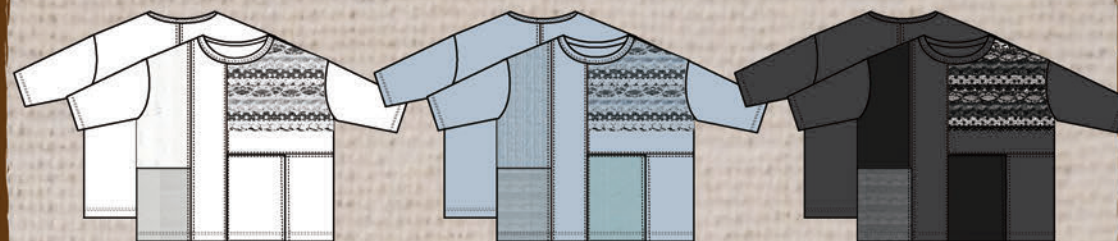

image photo

no, YS2113

price

21/-空紡糸天竺(190g/m) OFFWHITE

BLUE

BLACK

M				
L				

TOTAL

納期予定

SIZE	着丈	57
	身幅	62
	裾幅	63
	袖丈	18.5

comment

※サンプル段階の為、仕様等変更する場合がございます。

Pastel Leaf